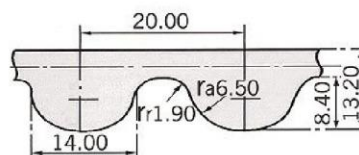

### Dimension of Synchronous Belt HTD-20M

Type	Pitch Length (mm)	Sleeve Width (mm)	Teeth No.
2000-20M	2000.00	430	100
2140-20M	2140.00	430	107
2500-20M	2500.00	430	125
3200-20M	3200.00	250	160
3220-20M	3220.00	250	161
3400-20M	3400.00	430	170
4200-20M	4200.00	330	210
4600-20M	4600.00	430	230
5000-20M	5000.00	450	250
5200-20M	5200.00	430	300
5500-20M	5500.00	430	275
6000-20M	6000.00	430	300
6560-20M	6560.00	430	328